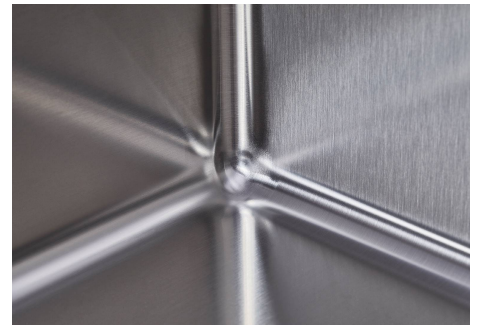

Vasca Skin Double Sotto Top

Lavelli in acciaio inox

Codice: 4455 840

CARATTERISTICHE

UNA SUPERFICIE IN ACCIAIO SENZA SALDATURE

La piletta e il troppo-pieno sono modellati sul lavello. Il prodotto è quindi composto da un'unica superficie in acciaio senza giunture, senza spazi vuoti o interstizi. Un grande vantaggio in termini di igiene.

SISTEMA SALVASPAZIO

Piletta e sifone sono studiati per lasciare il maggior spazio possibile nella zona sotto-lavello, sempre più utile oggi con i sistemi di raccolta differenziata.

VASCA A RAGGIO STRETTO

Vasche con forme squadrate dal design moderno e con aumentata capienza. Per un'estetica minimal coniugata con la massima praticità.

PILETTA SPACE

Grazie al tappo in acciaio inox dona allo scarico un aspetto minimal. Space ha inoltre un ingombro limitato e permette l'ottimale utilizzo del vano sottolavello.

Note:

Poiché il prodotto è costituito da un'unica superficie d'acciaio senza giunture e senza interstizi, non è consentito l'uso del tritarifiuti e della piletta con controllo automatico.

DATI TECNICI

GALLERIA FOTOGRAFICA