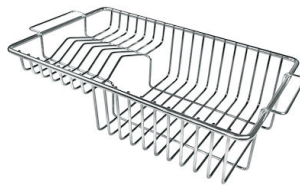

SISTEMA SALVASPAZIO

Piletta e sifone sono studiati per lasciare il maggior spazio possibile nella zona sotto-lavello, sempre più utile oggi con i sistemi di raccolta differenziata.

VASCA A RAGGIO STRETTO

Vasche con forme squadrate dal design moderno e con aumentata capienza. Per un'estetica minimal coniugata con la massima praticità.

PILETTA SPACE

Grazie al tappo in acciaio inox dona allo scarico un aspetto minimal. Space ha inoltre un ingombro limitato e permette l'ottimale utilizzo del vano sottolavello.

DETTAGLI

Bordo Installazione	Sottotop
Materiale	Acciaio inox AISI 304
Texture	Spazzolato
Base	80 cm
Dimensioni	750x440 mm
Dotazioni standard	Ganci di fissaggio, guarnizione, piletta, troppo-pieno e sifone, Imballo in scatola
Fori Mixer	Nessun foro di serie
Foro incasso	Vedi scheda tecnica
Gocciolatoio	No
Larghezza	75 cm
Misura vasca	340x400mm
Numero vasche	2 vasche
Piletta	Piletta SPACE 3,5"

ACCESSORI OPZIONALI

Cestello portapiatti inox

8100 303

* solo in abbinamento con l'accessorio
8644 101

Cestello portapiatti inox

8100 201

Griglia portapiatti inox

8100 154