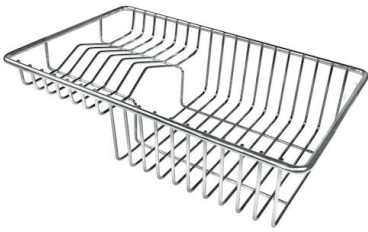

SISTEMA SALVASPAZIO

Piletta e sifone sono studiati per lasciare il maggior spazio possibile nella zona sotto-lavello, sempre più utile oggi con i sistemi di raccolta differenziata.

VASCA A RAGGIO STRETTO

Vasche con forme squadrate dal design moderno e con aumentata capienza. Per un'estetica minimal coniugata con la massima praticità.

PILETTA SPACE

Grazie al tappo in acciaio inox dona allo scarico un aspetto minimal. Space ha inoltre un ingombro limitato e permette l'ottimale utilizzo del vano sottolavello.

DETTAGLI

Bordo Installazione	Sottotop
Materiale	Acciaio inox AISI 304
Texture	Spazzolato
Base	80 cm
Dimensioni	750x440 mm
Dotazioni standard	Ganci di fissaggio, guarnizione, piletta, troppo-pieno e sifone, Imballo in scatola
Fori Mixer	Nessun foro di serie
Foro incasso	Vedi scheda tecnica
Gocciolatoio	No
Larghezza	75 cm
Misura vasca	340x400mm
Numero vasche	2 vasche
Piletta	Piletta SPACE 3,5"

ACCESSORI OPZIONALI

Cestello portapiatti inox

8100 303

* solo in abbinamento con l'accessorio
8644 101

Cestello portapiatti inox

8100 201

Griglia portapiatti inox

8100 154